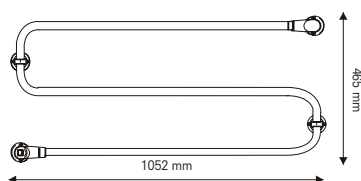

Beskrivning	TR 86 krom	TRS 60 krom electronic	TRS 60 vit electronic	TRS 90 krom electronic	TRS 90 vit electronic
PAX Art.nr	3505-4	3402-1	3401-9	3402-5	3402-9
SEG nr.	94 128 15	94 129 44	94 129 47	94 128 49	94 128 53
RSK nr.	875 74 10	875 73 68	875 74 28	875 74 09	875 74 49
Effekt	80 W	60 W	60 W	90 W	90 W

PAX TR 86 krom levereras med anslutningskabel och stickpropp för enkelt "gör-det-självmontage". Dessutom förberedd för fast elanslutning till väggdosa, alternativt fast elanslutning helt utan synlig kabel. OBS! att fast elanslutning och elanslutning av PAX TRS 60 & 90 electronic, i alla lägen ska utföras av behörig elektriker.

Gemensamt för alla modeller: Driftsäker uppvärmning via elektrisk värmekabel. Inbyggd allpolig strömbrytare.

Dubbelisolerad, ska ej skyddsjordas. Spänning 220-240V. Frekvens 50-60 Hz. Kapslingsklass IP44. Isolationsklass $\square$ Certifikat

PAX TR 86 krom