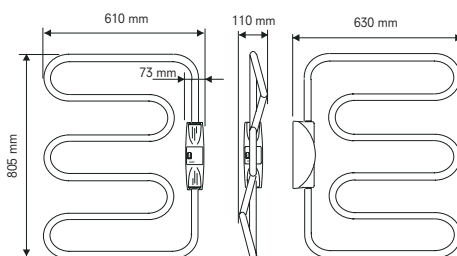

PAX TRS 90 electronic