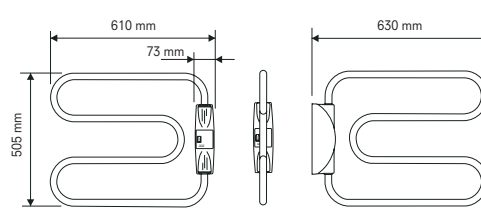

PAX TRS 60 electronic